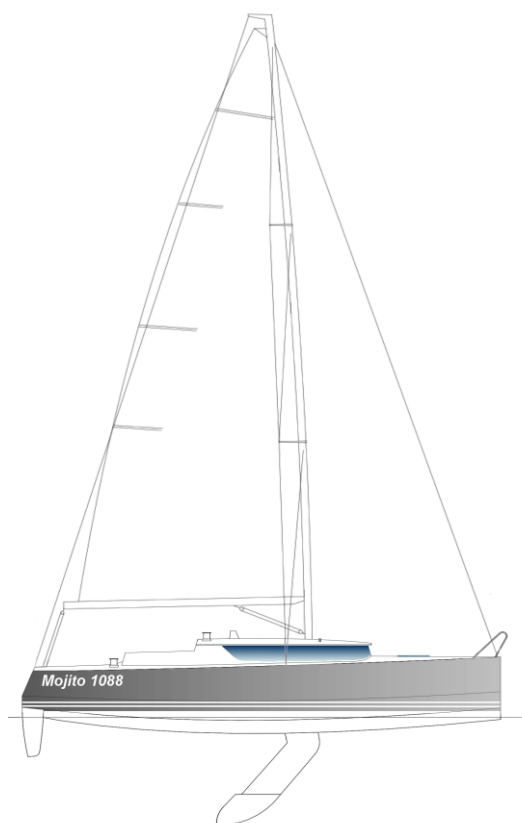

Mojito 1088