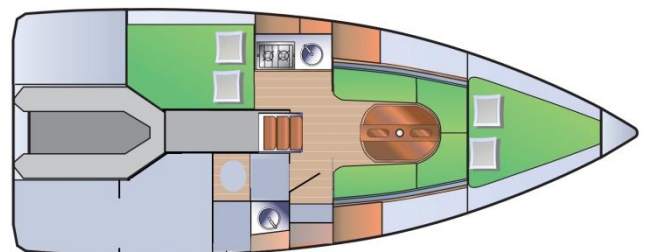

Malango 8.88 Malango 9.99 Malango 10.45 Mojito 8.88

Idbmarine : Route du Phare de Pouldohan - 29 910 TREGUNC - Tel : 02 29 40.29.90 - 06 08 93 01 14

Site : www.idbmarine.com