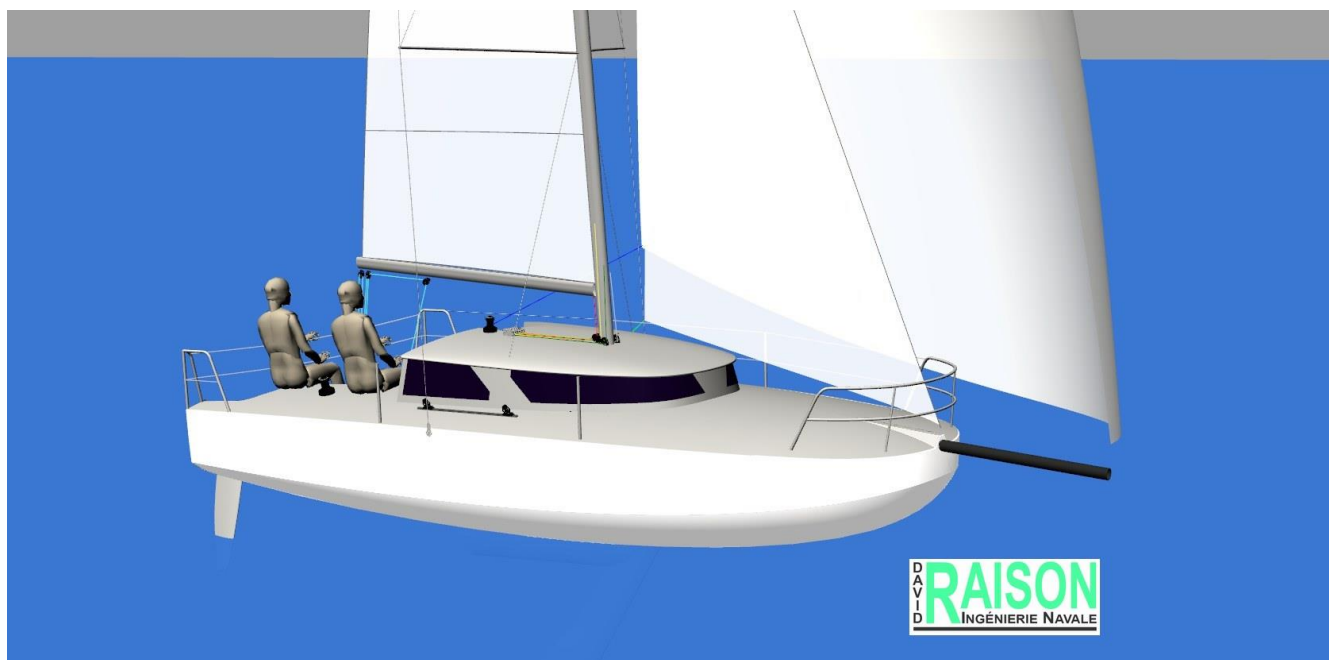

# Mojito 650

## Caractéristiques

Etrave scow

Longueur de coque : 6,50 m  
Largeur : 3,00 m  
Tirant d'eau : 0,80 / 1,80 m  
Déplacement lège : 1200 kg  
Voilure au près : 38 m<sup>2</sup>  
(GV 21m<sup>2</sup>, Foc 17 m<sup>2</sup>)  
Voilure au portant : 85 m<sup>2</sup>  
Catégories : C

Architecte : David RAISON

**Malango**  
**1088**

**Mojito**  
**650 888 1088**

**Maxi**  
**650**